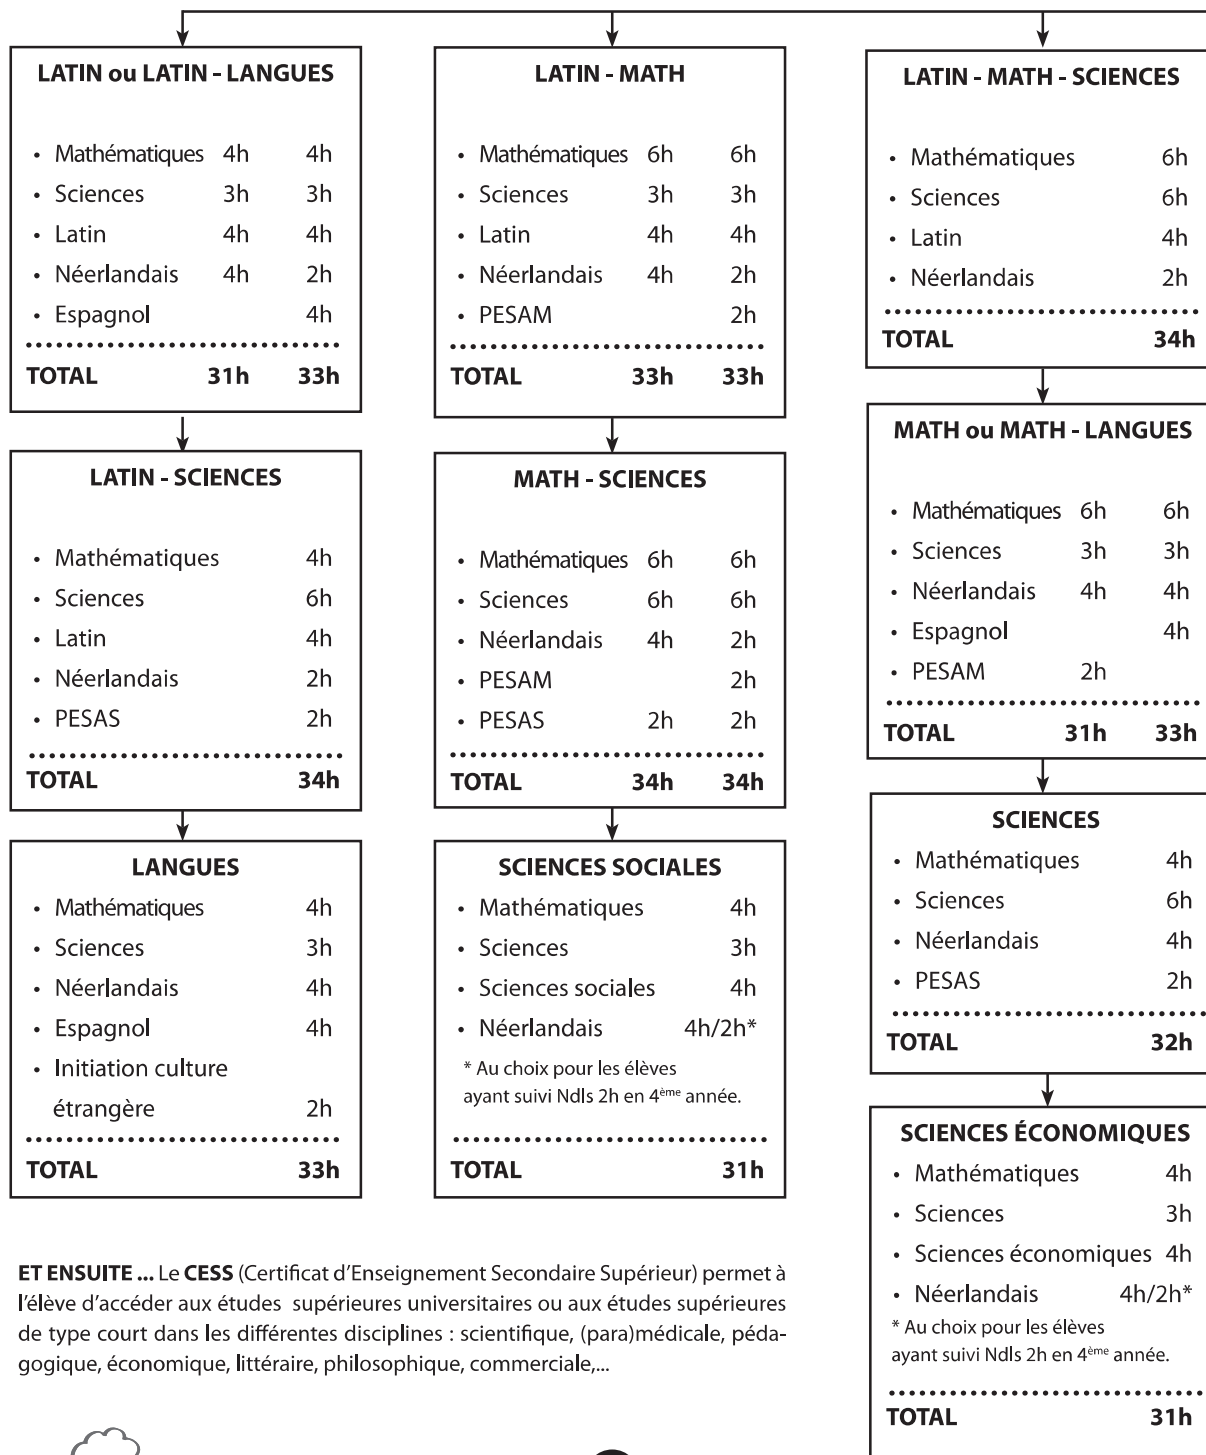

## GRILLE HORAIRE - 3<sup>ÈME</sup> DEGRÉ

**5<sup>ÈME</sup>**

**6<sup>ÈME</sup>**

**FORMATION  
COMMUNE**

- Religion catholique
- Français
- Éducation physique
- Formation géographique et sociale
- Formation historique
- Anglais

2h	2h
4h	4h
2h	2h
2h	2h
2h	2h
4h	4h

**TOTAL**

**16h**

**16h**

**ET ENSUITE ...** Le **CESS** (Certificat d'Enseignement Secondaire Supérieur) permet à l'élève d'accéder aux études supérieures universitaires ou aux études supérieures de type court dans les différentes disciplines : scientifique, (para)médicale, pédagogique, économique, littéraire, philosophique, commerciale,...